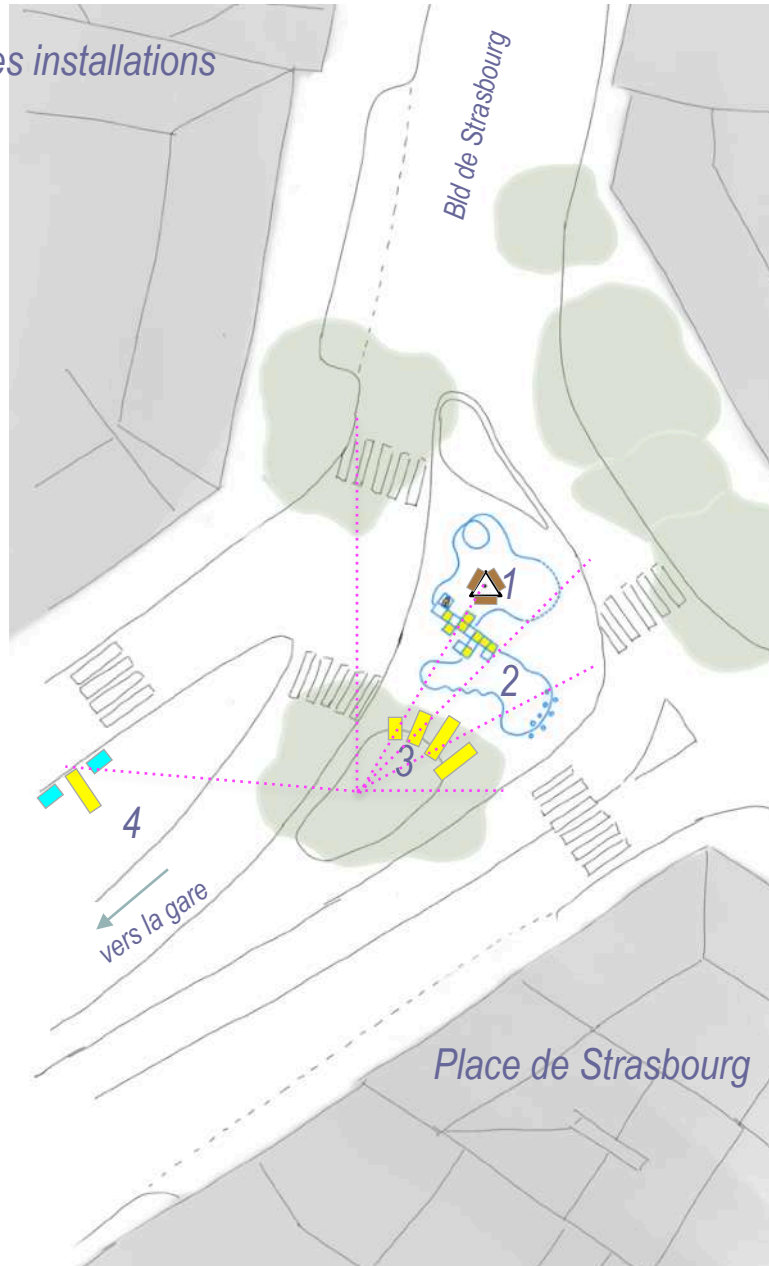

> Workshop / espaces publics de poche 2022 - Place de Strasbourg - ENSAM MUSEARE

Plan schématique des installations

étudiants S3 ET S7

- 4 CASSAR Thallyta
COLIN Max
MASIA Magali
- 1 VIGUIÉ Thomas
FURMINIEUX Siobann
- 2 BELLANGER Marine
LECUREUX Léa
- CARDONA Marion
MERY Guilhem
MATHIEU Gabriel
- 3 PASQUIER Camille
SALEILLES Leo
SANCHEZ Valentine

> Workshop / espaces publics de poche 2022 - Place de Strasbourg - ENSAM MUSEARE

Proposition 1 - **Biblio2rue**

VIGUIÉ Thomas
FURMINIEUX Siobann

> Workshop / espaces publics de poche 2022 - Place de Strasbourg - ENSAM MUSEARE

Proposition 2 - **Parcub**

BELLANGER Marine
LECUREUX Léa

> Workshop / espaces publics de poche 2022 - Place de Strasbourg - ENSAM MUSEARE

Proposition 3 - 1,2,3,4... soleil

CARDONA Marion
MERY Guilhem
MATHIEU Gabriel
PASQUIER Camille
SALEILLES Leo
SANCHEZ Valentine

> Workshop / espaces publics de poche 2022 - Place de Strasbourg - ENSAM MUSEARE

Proposition 4 - **La pause**

CASSAR Thallyta
COLIN Max
MASIA Magali