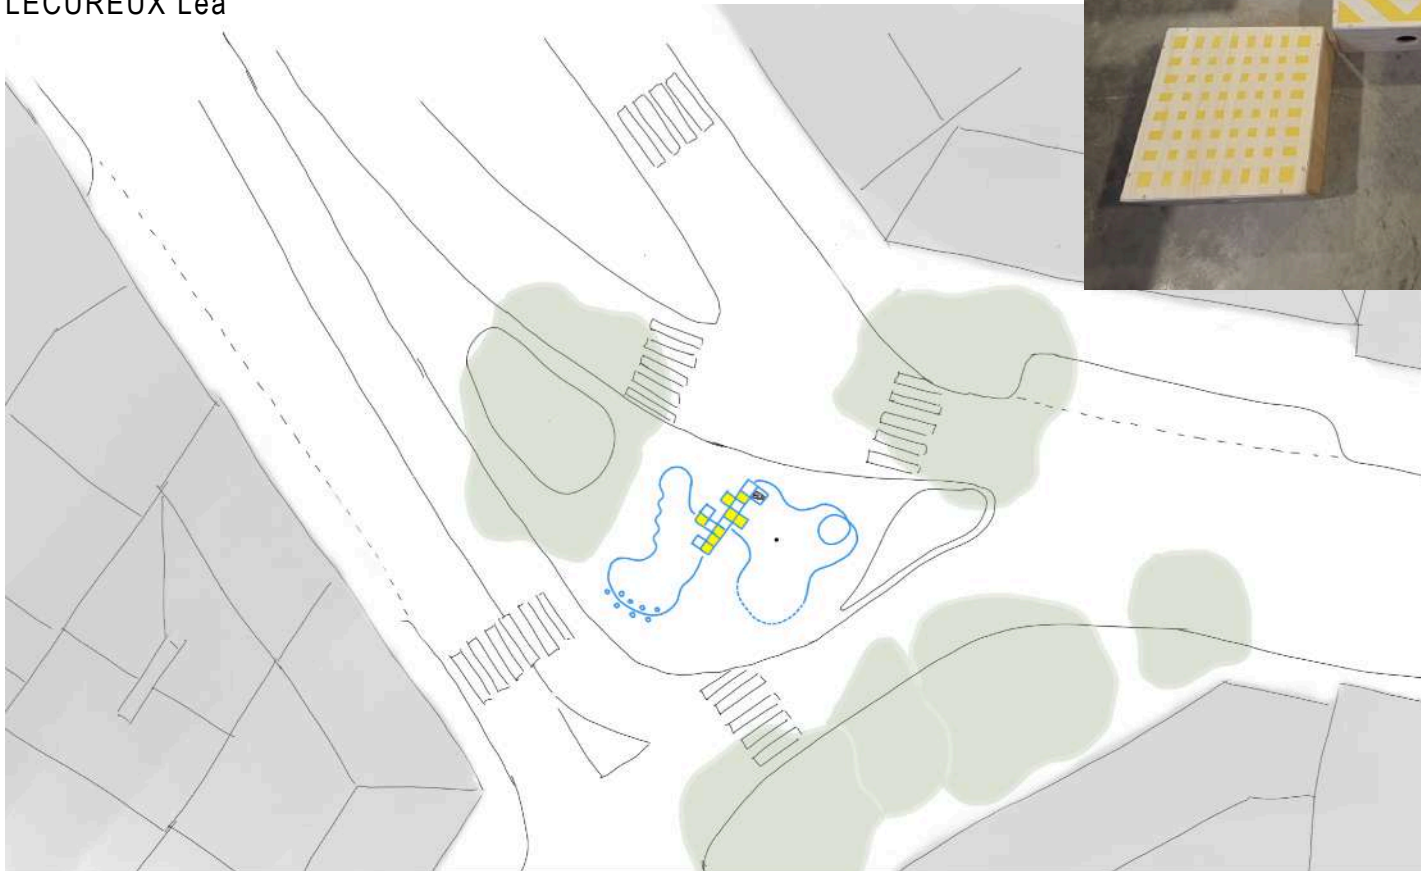

> Workshop / espaces publics de poche 2022 - Place de Strasbourg - ENSAM MUSEARE

Plan schématique des installations

étudiants S3 ET S7

- 4 CASSAR Thallyta
COLIN Max
MASIA Magali
- 1 VIGUIÉ Thomas
FURMINIEUX Siobann
- 2 BELLANGER Marine
LECUREUX Léa
- CARDONA Marion
MERY Guilhem
MATHIEU Gabriel
- 3 PASQUIER Camille
SALEILLES Leo
SANCHEZ Valentine

> Workshop / espaces publics de poche 2022 - Place de Strasbourg - ENSAM MUSEARE

Proposition 1 - **Biblio2rue**

VIGUIÉ Thomas
FURMINIEUX Siobann

> Workshop / espaces publics de poche 2022 - Place de Strasbourg - ENSAM MUSEARE

Proposition 2 - **Parcub**

BELLANGER Marine
LECUREUX Léa

> Workshop / espaces publics de poche 2022 - Place de Strasbourg - ENSAM MUSEARE

Proposition 3 - 1,2,3,4... soleil

CARDONA Marion
MERY Guilhem
MATHIEU Gabriel
PASQUIER Camille
SALEILLES Leo
SANCHEZ Valentine

> Workshop / espaces publics de poche 2022 - Place de Strasbourg - ENSAM MUSEARE

Proposition 4 - **La pause**

CASSAR Thallyta
COLIN Max
MASIA Magali