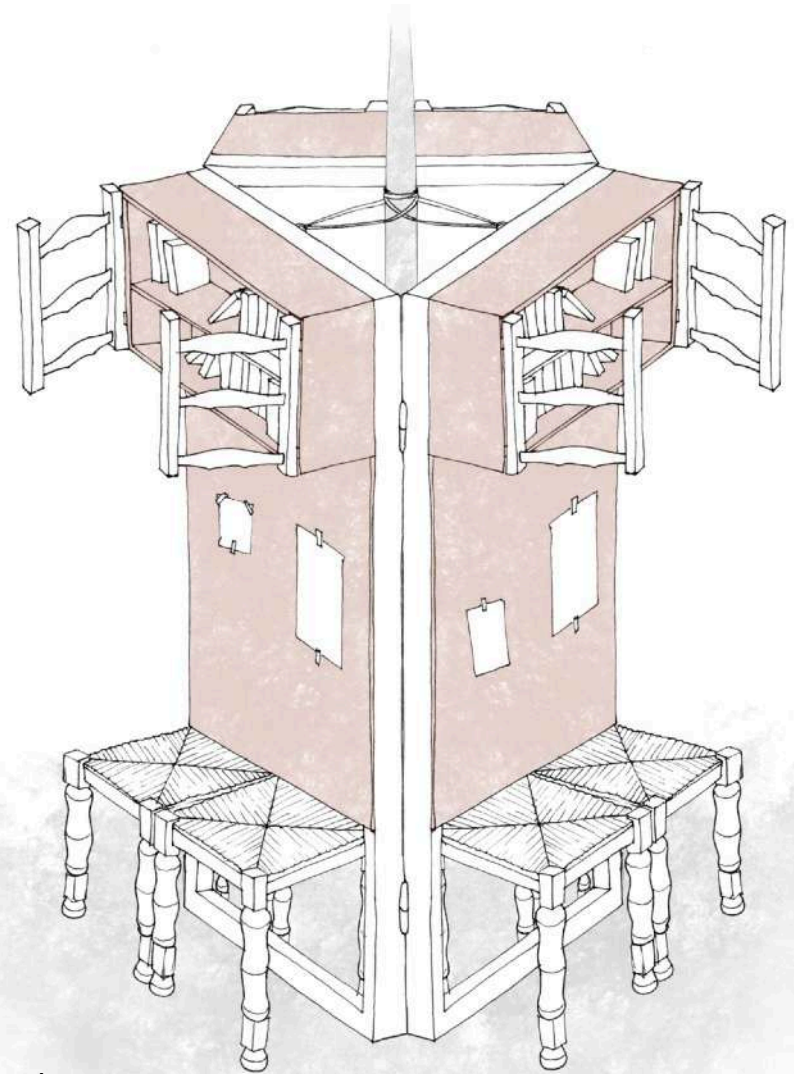

> Workshop / espaces publics de poche 2022 - Place de Strasbourg - ENSAM MUSEARE

Plan schématique des installations

étudiants S3 ET S7

- 4 CASSAR Thallyta
COLIN Max
MASIA Magali
- 1 VIGUIÉ Thomas
FURMINIEUX Siobann
- 2 BELLANGER Marine
LECUREUX Léa
- CARDONA Marion
MERY Guilhem
MATHIEU Gabriel
- 3 PASQUIER Camille
SALEILLES Leo
SANCHEZ Valentine

> Workshop / espaces publics de poche 2022 - Place de Strasbourg - ENSAM MUSEARE

Proposition 1 - **Biblio2rue**

VIGUIÉ Thomas
FURMINIEUX Siobann

> Workshop / espaces publics de poche 2022 - Place de Strasbourg - ENSAM MUSEARE

Proposition 2 - **Parcub**

BELLANGER Marine
LECUREUX Léa

> Workshop / espaces publics de poche 2022 - Place de Strasbourg - ENSAM MUSEARE

Proposition 3 - 1,2,3,4... soleil

CARDONA Marion
MERY Guilhem
MATHIEU Gabriel
PASQUIER Camille
SALEILLES Leo
SANCHEZ Valentine

> Workshop / espaces publics de poche 2022 - Place de Strasbourg - ENSAM MUSEARE

Proposition 4 - **La pause**

CASSAR Thallyta
COLIN Max
MASIA Magali